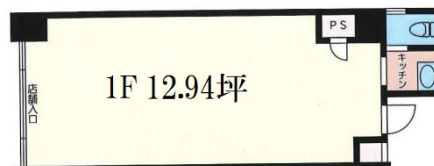

# 第五氏家ビル 1階12.95坪

東京都千代田区内神田2-16-8

## 物件MAP

賃貸条件	
月額賃料	300,000円 (税別)
坪数	12.95坪
坪単価	23,166円 (税別)
共益費	34,000円
礼金	無し
敷金 (保証金)	2500000円
階数	1階 (101)
入居可能日	即日

ビル情報	
所在地	東京都千代田区内神田2-16-8
最寄り駅	東京メトロ銀座線 神田駅 徒歩3分 東京メトロ丸ノ内線 淡路町駅 徒歩7分 都営新宿線 小川町駅 徒歩7分 JR総武本線 新日本橋駅 徒歩8分
エリア	神田・小川町エリア
竣工	1983年9月
耐震	新耐震基準
階数	地上8階 地上1階
用途	事務所/店舗/倉庫・工場
構造	SRC造