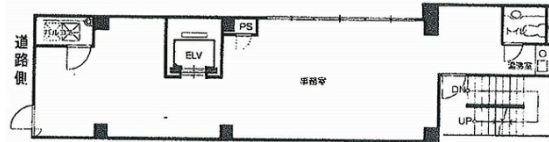

高芳ビル 2階7.23坪

東京都千代田区内神田2-14-13

物件MAP

賃貸条件	
月額賃料	86,760円 (税別)
坪数	7.23坪
坪単価	12,000円 (税別)
共益費	14,460円
礼金	無し
敷金 (保証金)	5ヶ月
階数	2階 (202)
入居可能日	即日

ビル情報	
所在地	東京都千代田区内神田2-14-13
最寄り駅	JR山手線 神田駅 徒歩2分 東京メトロ丸ノ内線 大手町駅 徒歩5分
エリア	神田・小川町エリア
竣工	1990年9月
耐震	新耐震基準
階数	地上8階 地下1階
用途	事務所
構造	S造

設備情報	
エレベーター	1基
空調	個別空調
OAフロア	
基準階天井高	
光ファイバー	有り
トイレ	男女別・室内
セキュリティ	無し
駐車場	無し