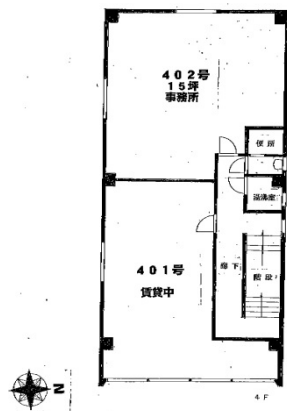

星屋第六ビル 4階15坪

東京都千代田区内神田2-14-12

物件MAP

賃貸条件	
坪数	15坪
階数	4階
入居可能日	
ビル情報	
所在地	東京都千代田区内神田2-14-12
最寄り駅	JR山手線 神田駅 徒歩3分 都営新宿線 小川町駅 徒歩6分 東京メトロ丸ノ内線 淡路町駅 徒歩6分 JR総武本線 新日本橋駅 徒歩7分
エリア	神田・小川町エリア
竣工	1966年10月
耐震	旧耐震基準
階数	地上4階
用途	事務所
構造	S造
設備情報	
エレベーター	
空調	個別空調
OAフロア	その他
基準階天井高	
光ファイバー	有り
トイレ	男女共用・室外
セキュリティ	無し
駐車場	無し

星屋第六ビル 4階15坪 東京都千代田区内神田2-14-12

神田・小川町エリア (ビルID: 0016702) の賃貸オフィス

貸事務所・レンタルオフィス・オフィス移転ならQuickService

物件詳細はこちらから

 0120-55-2620

【受付時間】平日9:30~18:30