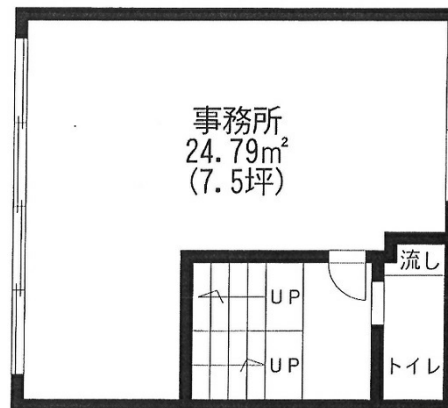

# ウィンド神田ビル 5階11.03坪

東京都千代田区内神田2-13-6

## 物件MAP

賃貸条件	
月額賃料	82,725円 (税別)
坪数	11.03坪
坪単価	7,500円 (税別)
共益費	賃料に含む
礼金	無し
敷金 (保証金)	4ヶ月
階数	5階 (5-6Fセット)
入居可能日	即日

ビル情報	
所在地	東京都千代田区内神田2-13-6
最寄り駅	JR山手線 神田駅 徒歩10分 JR京浜東北線 神田駅 徒歩10分 JR中央線(快速) 神田駅 徒歩10分 東京メトロ銀座線 神田駅 徒歩10分
エリア	神田・小川町エリア
竣工	1971年1月
耐震	旧耐震基準
階数	地上6階 地上1階
用途	事務所
構造	RC造