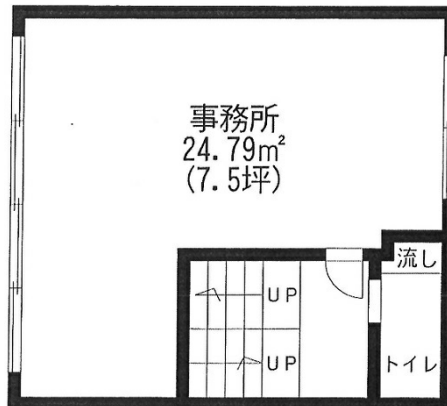

ウィンド神田ビル 5階11.03坪

東京都千代田区内神田2-13-6

物件MAP

賃貸条件	
月額賃料	82,725円 (税別)
坪数	11.03坪
坪単価	7,500円 (税別)
共益費	賃料に含む
礼金	無し
敷金 (保証金)	4ヶ月
階数	5階 (5-6Fセット)
入居可能日	即日

ビル情報	
所在地	東京都千代田区内神田2-13-6
最寄り駅	JR山手線 神田駅 徒歩10分 JR京浜東北線 神田駅 徒歩10分 JR中央線(快速) 神田駅 徒歩10分 東京メトロ銀座線 神田駅 徒歩10分
エリア	神田・小川町エリア
竣工	1971年1月
耐震	旧耐震基準
階数	地上6階 地上1階
用途	事務所
構造	RC造

設備情報	
エレベーター	
空調	個別空調
OAフロア	その他
基準階天井高	
光ファイバー	無し
トイレ	調査中
セキュリティ	無し
駐車場	無し

事務所移転の簡単検索サイト

Quick Service

クイックサービス

ウィンド神田ビル 5階11.03坪 東京都千代田区内神田2-13-6

神田・小川町エリア (ビルID: 0016696) の賃貸オフィス

貸事務所・レンタルオフィス・オフィス移転ならQuickService