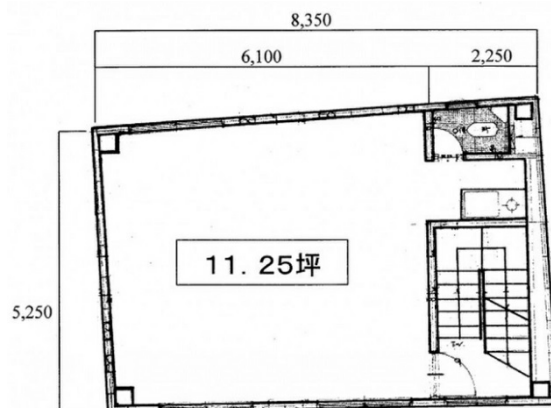

梶山ビル 3階11.25坪

東京都千代田区内神田2-13-2

物件MAP

賃貸条件	
月額賃料	130,000円 (税別)
坪数	11.25坪
坪単価	11,556円 (税別)
共益費	賃料に含む
礼金	無し
敷金 (保証金)	6ヶ月
階数	3階
入居可能日	即日
ビル情報	
所在地	東京都千代田区内神田2-13-2
最寄り駅	JR山手線 神田駅 徒歩2分 東京メトロ銀座線 神田駅 徒歩4分 東京メトロ丸ノ内線 大手町駅 徒歩8分 都営新宿線 小川町駅 徒歩9分
エリア	神田・小川町エリア
竣工	1983年1月
耐震	新耐震基準
階数	地上4階
用途	事務所
構造	S造
設備情報	
エレベーター	
空調	個別空調
OAフロア	その他
基準階天井高	
光ファイバー	有り
トイレ	男女共用・室内
セキュリティ	無し
駐車場	無し