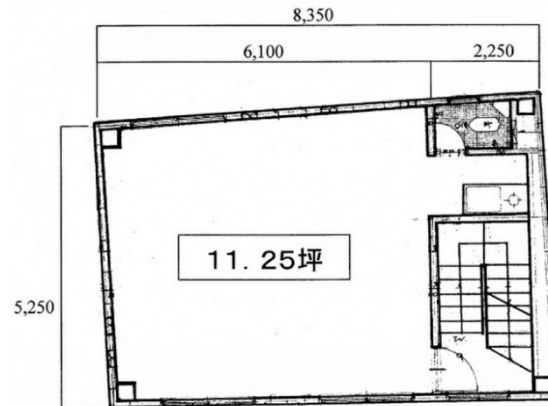

# 梶山ビル 3階11.25坪

東京都千代田区内神田2-13-2

## 物件MAP

賃貸条件	
月額賃料	130,000円 (税別)
坪数	11.25坪
坪単価	11,556円 (税別)
共益費	賃料に含む
礼金	無し
敷金 (保証金)	6ヶ月
階数	3階
入居可能日	即日

ビル情報	
所在地	東京都千代田区内神田2-13-2
最寄り駅	JR山手線 神田駅 徒歩2分 東京メトロ銀座線 神田駅 徒歩4分 東京メトロ丸ノ内線 大手町駅 徒歩8分 都営新宿線 小川町駅 徒歩9分
エリア	神田・小川町エリア
竣工	1983年1月
耐震	新耐震基準
階数	地上4階
用途	事務所
構造	S造