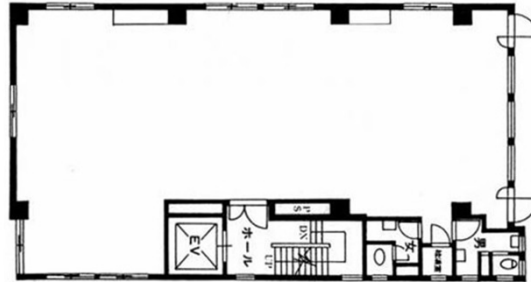

竹ビル 6階45坪

東京都千代田区内神田2-11-6

物件MAP

賃貸条件	
月額賃料	450,000円 (税別)
坪数	45坪
坪単価	10,000円 (税別)
共益費	90,000円
礼金	無し
敷金 (保証金)	6ヶ月
階数	6階
入居可能日	即日

ビル情報	
所在地	東京都千代田区内神田2-11-6
最寄り駅	東京メトロ丸ノ内線 大手町駅 徒歩4分 JR山手線 神田駅 徒歩5分 東京メトロ銀座線 神田駅 徒歩6分
エリア	神田・小川町エリア
竣工	1983年1月
耐震	新耐震基準
階数	地上8階 地下1階
用途	事務所
構造	SRC造

設備情報	
エレベーター	1基
空調	個別空調
OAフロア	その他
基準階天井高	2,320mm
光ファイバー	有り
トイレ	男女別・室外
セキュリティ	有り
駐車場	無し