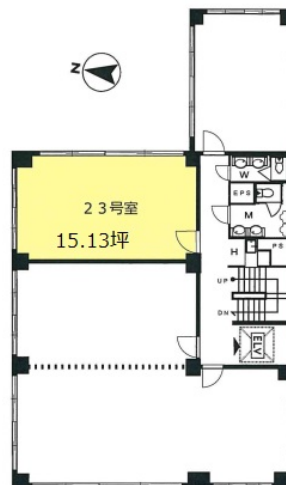

喜助内神田ビル 2階15.13坪

東京都千代田区内神田2-11-6

物件MAP

賃貸条件	
月額賃料	242,080円 (税別)
坪数	15.13坪
坪単価	16,000円 (税別)
共益費	賃料に含む
礼金	無し
敷金 (保証金)	8ヶ月
階数	2階 (23)
入居可能日	即日

ビル情報	
所在地	東京都千代田区内神田2-11-6
最寄り駅	JR山手線 神田駅 徒歩4分 JR中央線(快速) 神田駅 徒歩4分 JR京浜東北線 神田駅 徒歩4分 東京メトロ銀座線 神田駅 徒歩4分
エリア	神田・小川町エリア
竣工	1967年8月
耐震	旧耐震基準
階数	地上8階 地下1階
用途	事務所
構造	SRC造

設備情報	
エレベーター	1基
空調	個別空調
OAフロア	タイルカーペット
基準階天井高	
光ファイバー	有り
トイレ	男女別・室外
セキュリティ	有り
駐車場	無し