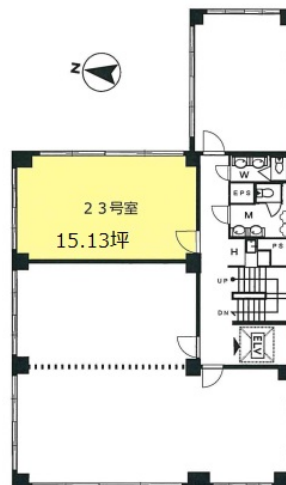

喜助内神田ビル 2階15.13坪

東京都千代田区内神田2-11-6

物件MAP

賃貸条件	
月額賃料	242,080円 (税別)
坪数	15.13坪
坪単価	16,000円 (税別)
共益費	賃料に含む
礼金	無し
敷金 (保証金)	8ヶ月
階数	2階 (23)
入居可能日	即日

ビル情報	
所在地	東京都千代田区内神田2-11-6
最寄り駅	JR山手線 神田駅 徒歩4分 JR中央線(快速) 神田駅 徒歩4分 JR京浜東北線 神田駅 徒歩4分 東京メトロ銀座線 神田駅 徒歩4分
エリア	神田・小川町エリア
竣工	1967年8月
耐震	旧耐震基準
階数	地上8階 地下1階
用途	事務所
構造	SRC造

設備情報	
エレベーター	1基
空調	個別空調
OAフロア	タイルカーペット
基準階天井高	
光ファイバー	有り
トイレ	男女別・室外
セキュリティ	有り
駐車場	無し

事務所移転の簡単検索サイト

喜助内神田ビル 2階15.13坪 東京都千代田区内神田2-11-6

神田・小川町エリア (ビルID: 0016675) の賃貸オフィス

クイックサービス

貸事務所・レンタルオフィス・オフィス移転ならQuickService