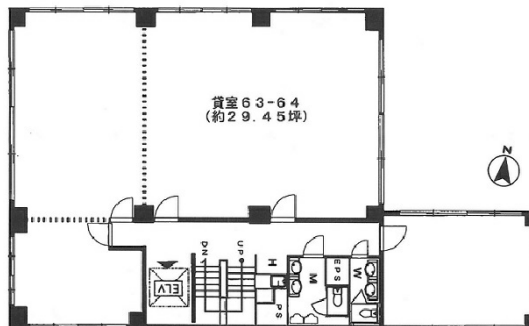

# 喜助内神田ビル 6階29.45坪

東京都千代田区内神田2-11-6

## 物件MAP

賃貸条件	
月額賃料	471,200円 (税別)
坪数	29.45坪
坪単価	16,000円 (税別)
共益費	賃料に含む
礼金	無し
敷金 (保証金)	8ヶ月
階数	6階 (63-64)
入居可能日	即日

ビル情報	
所在地	東京都千代田区内神田2-11-6
最寄り駅	JR山手線 神田駅 徒歩4分 JR中央線(快速) 神田駅 徒歩4分 JR京浜東北線 神田駅 徒歩4分 東京メトロ銀座線 神田駅 徒歩4分
エリア	神田・小川町エリア
竣工	1967年8月
耐震	旧耐震基準
階数	地上8階 地下1階
用途	事務所
構造	SRC造