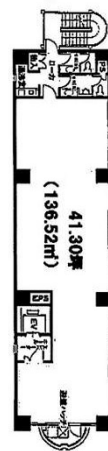

# NTビル 3階42.59坪

東京都千代田区内神田1-9-12

## 物件MAP

賃貸条件	
坪数	42.59坪
階数	3階 (セットアップ)
入居可能日	
ビル情報	
所在地	東京都千代田区内神田1-9-12
最寄り駅	JR山手線 神田駅 徒歩4分 JR中央線(快速) 神田駅 徒歩4分 JR京浜東北線 神田駅 徒歩4分 東京メトロ丸ノ内線 大手町駅 徒歩5分
エリア	神田・小川町エリア
竣工	1991年5月
耐震	新耐震基準
階数	地上9階
用途	事務所
構造	SRC造
設備情報	
エレベーター	1基
空調	個別空調
OAフロア	
基準階天井高	2,600mm
光ファイバー	有り
トイレ	男女別・室外
セキュリティ	有り
駐車場	無し

事務所移転の簡単検索サイト

**NTビル 3階42.59坪** 東京都千代田区内神田1-9-12

神田・小川町エリア (ビルID: 0016654) の賃貸オフィス

クイックサービス

貸事務所・レンタルオフィス・オフィス移転なら**QuickService**

物件詳細はこちらから

**0120-55-2620**

【受付時間】平日9:30~18:30