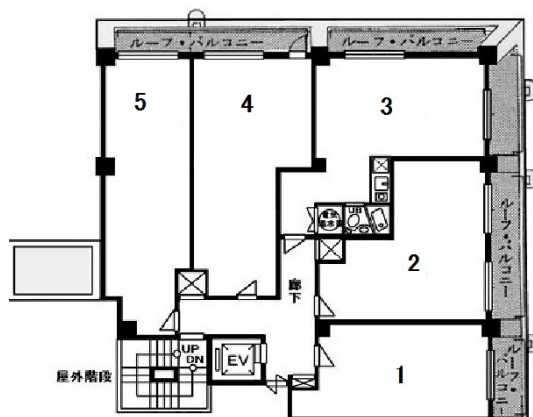

セントラル大手町ビル 4階46.47坪

東京都千代田区内神田1-5-11

物件MAP

賃貸条件	
月額賃料	422,727円 (税別)
坪数	46.47坪
坪単価	9,097円 (税別)
共益費	68,182円
礼金	無し
敷金 (保証金)	6ヶ月
階数	4階
入居可能日	即日

ビル情報	
所在地	東京都千代田区内神田1-5-11
最寄り駅	JR山手線 神田駅 徒歩6分 東京メトロ丸ノ内線 淡路町駅 徒歩7分 都営新宿線 小川町駅 徒歩7分 東京メトロ半蔵門線 大手町駅 徒歩9分
エリア	神田・小川町エリア
竣工	1982年3月
耐震	旧耐震基準
階数	地上9階
用途	事務所
構造	SRC造

設備情報	
エレベーター	1基
空調	個別空調
OAフロア	その他
基準階天井高	
光ファイバー	無し
トイレ	男女共用・室内
セキュリティ	無し
駐車場	無し