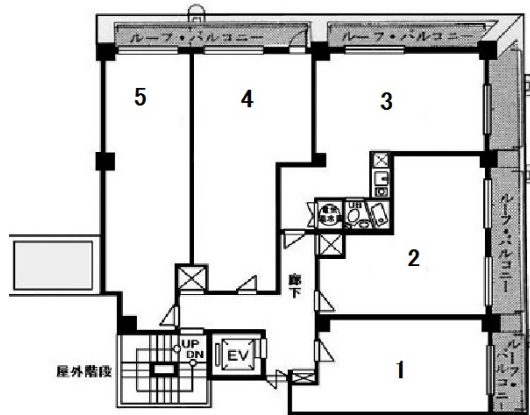

セントラル大手町ビル 4階46.47坪

東京都千代田区内神田1-5-11

物件MAP

賃貸条件	
月額賃料	422,727円 (税別)
坪数	46.47坪
坪単価	9,097円 (税別)
共益費	68,182円
礼金	無し
敷金 (保証金)	6ヶ月
階数	4階
入居可能日	即日

ビル情報	
所在地	東京都千代田区内神田1-5-11
最寄り駅	JR山手線 神田駅 徒歩6分 東京メトロ丸ノ内線 淡路町駅 徒歩7分 都営新宿線 小川町駅 徒歩7分 東京メトロ半蔵門線 大手町駅 徒歩9分
エリア	神田・小川町エリア
竣工	1982年3月
耐震	旧耐震基準
階数	地上9階
用途	事務所
構造	SRC造

設備情報	
エレベーター	1基
空調	個別空調
OAフロア	その他
基準階天井高	
光ファイバー	無し
トイレ	男女共用・室内
セキュリティ	無し
駐車場	無し

事務所移転の簡単検索サイト

セントラル大手町ビル 4階46.47坪 東京都千代田区内神田1-5-11

神田・小川町エリア (ビルID: 0016628) の賃貸オフィス

クイックサービス

貸事務所・レンタルオフィス・オフィス移転ならQuickService