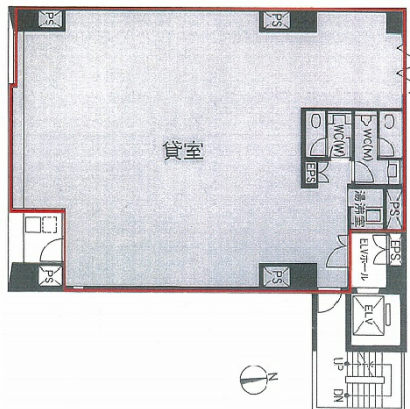

# 大手町21ビル 2階41.54坪

東京都千代田区内神田1-4-1

## 物件MAP

賃貸条件	
月額賃料	相談
坪数	41.54坪
坪単価	相談
共益費	137,082円
礼金	無し
敷金（保証金）	10ヶ月
階数	2階（契約予定）
入居可能日	即日

ビル情報	
所在地	東京都千代田区内神田1-4-1
最寄り駅	東京メトロ丸ノ内線 大手町駅 徒歩5分 東京メトロ東西線 大手町駅 徒歩5分 都営新宿線 小川町駅 徒歩7分 JR山手線 神田駅 徒歩8分 東京メトロ丸ノ内線 淡路町駅 徒歩9分
エリア	神田・小川町エリア
竣工	1987年3月
耐震	新耐震基準
階数	地上10階 地下1階
用途	事務所
構造	SRC造

設備情報	
エレベーター	1基
空調	個別空調
OAフロア	タイルカーペット
基準階天井高	2,470mm
光ファイバー	有り
トイレ	男女別・室内
セキュリティ	有り
駐車場	無し

事務所移転の簡単検索サイト

Quick Service

クイックサービス

大手町21ビル 2階41.54坪 東京都千代田区内神田1-4-1

神田・小川町エリア（ビルID：0016621）の賃貸オフィス

貸事務所・レンタルオフィス・オフィス移転ならQuickService