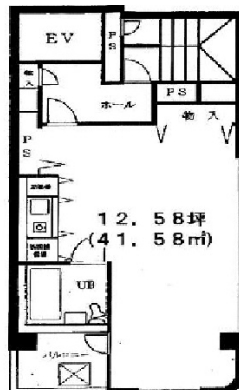

ステイト大手町 5階12.58坪

東京都千代田区内神田1-4-1

物件MAP

賃貸条件	
月額賃料	136,364円 (税別)
坪数	12.58坪
坪単価	10,840円 (税別)
共益費	16,364円
礼金	無し
敷金 (保証金)	3ヶ月
階数	5階
入居可能日	即日

ビル情報	
所在地	東京都千代田区内神田1-4-1
最寄り駅	東京メトロ丸ノ内線 大手町駅 徒歩4分 東京メトロ東西線 大手町駅 徒歩4分 東京メトロ千代田線 大手町駅 徒歩4分 東京メトロ半蔵門線 大手町駅 徒歩4分
エリア	神田・小川町エリア
竣工	1999年11月
耐震	新耐震基準
階数	地上10階 地上1階
用途	事務所
構造	SRC造

設備情報	
エレベーター	1基
空調	個別空調
OAフロア	OAフロア
基準階天井高	
光ファイバー	無し
トイレ	男女共用・室内
セキュリティ	有り
駐車場	無し