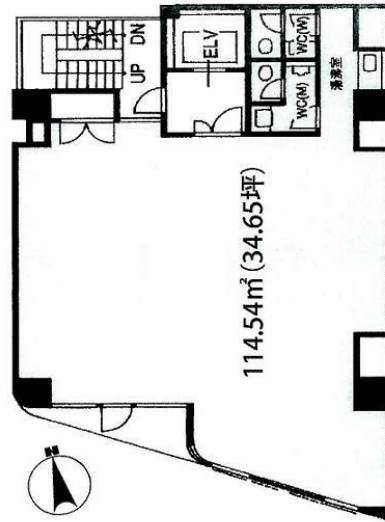

小川ビル 10階34.65坪

東京都千代田区内神田1-2-2

物件MAP

賃貸条件	
月額賃料	398,475円 (税別)
坪数	34.65坪
坪単価	11,500円 (税別)
共益費	121,275円
礼金	無し
敷金 (保証金)	10ヶ月
階数	10階
入居可能日	即日

ビル情報	
所在地	東京都千代田区内神田1-2-2
最寄り駅	東京メトロ東西線 大手町駅 徒歩3分 東京メトロ千代田線 大手町駅 徒歩3分 東京メトロ半蔵門線 大手町駅 徒歩3分 東京メトロ丸ノ内線 淡路町駅 徒歩7分 東京メトロ銀座線 神田駅 徒歩8分
エリア	神田・小川町エリア
竣工	1987年4月
耐震	新耐震基準
階数	地上10階 地下1階
用途	事務所
構造	S造

設備情報	
エレベーター	1基
空調	個別空調
OAフロア	
基準階天井高	2,500mm
光ファイバー	有り
トイレ	男女別・室外
セキュリティ	有り
駐車場	無し