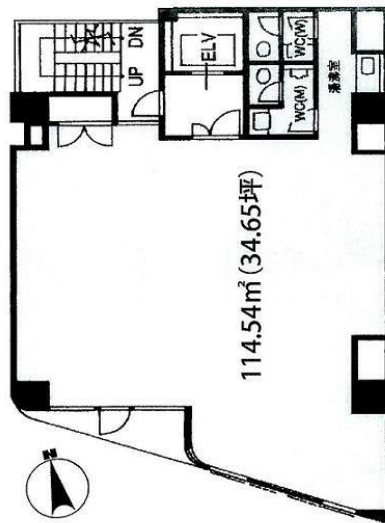

# 小川ビル 10階34.65坪

東京都千代田区内神田1-2-2

## 物件MAP

賃貸条件	
月額賃料	398,475円 (税別)
坪数	34.65坪
坪単価	11,500円 (税別)
共益費	121,275円
礼金	無し
敷金 (保証金)	10ヶ月
階数	10階
入居可能日	即日

ビル情報	
所在地	東京都千代田区内神田1-2-2
最寄り駅	東京メトロ東西線 大手町駅 徒歩3分 東京メトロ千代田線 大手町駅 徒歩3分 東京メトロ半蔵門線 大手町駅 徒歩3分 東京メトロ丸ノ内線 淡路町駅 徒歩7分 東京メトロ銀座線 神田駅 徒歩8分
エリア	神田・小川町エリア
竣工	1987年4月
耐震	新耐震基準
階数	地上10階 地下1階
用途	事務所
構造	S造

設備情報	
エレベーター	1基
空調	個別空調
OAフロア	
基準階天井高	2,500mm
光ファイバー	有り
トイレ	男女別・室外
セキュリティ	有り
駐車場	無し

事務所移転の簡単検索サイト

Quick Service

クイックサービス

小川ビル 10階34.65坪 東京都千代田区内神田1-2-2

神田・小川町エリア (ビルID: 0016609) の賃貸オフィス

貸事務所・レンタルオフィス・オフィス移転ならQuickService