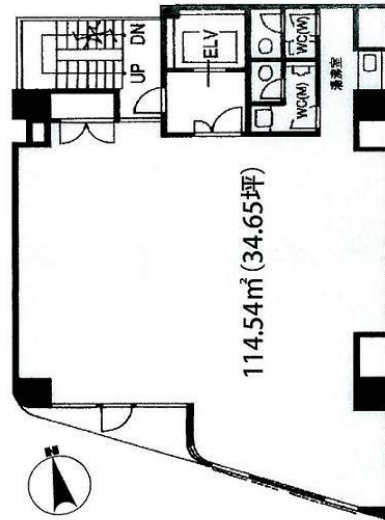

小川ビル 2階34.65坪

東京都千代田区内神田1-2-2

物件MAP

賃貸条件	
月額賃料	398,475円 (税別)
坪数	34.65坪
坪単価	11,500円 (税別)
共益費	121,275円
礼金	無し
敷金 (保証金)	10ヶ月
階数	2階
入居可能日	2024年6月

ビル情報	
所在地	東京都千代田区内神田1-2-2
最寄り駅	東京メトロ東西線 大手町駅 徒歩3分 東京メトロ千代田線 大手町駅 徒歩3分 東京メトロ半蔵門線 大手町駅 徒歩3分 東京メトロ丸ノ内線 淡路町駅 徒歩7分 東京メトロ銀座線 神田駅 徒歩8分
エリア	神田・小川町エリア
竣工	1987年4月
耐震	新耐震基準
階数	地上10階 地下1階
用途	事務所
構造	S造

設備情報	
エレベーター	1基
空調	個別空調
OAフロア	
基準階天井高	2,500mm
光ファイバー	有り
トイレ	男女別・室外
セキュリティ	有り
駐車場	無し