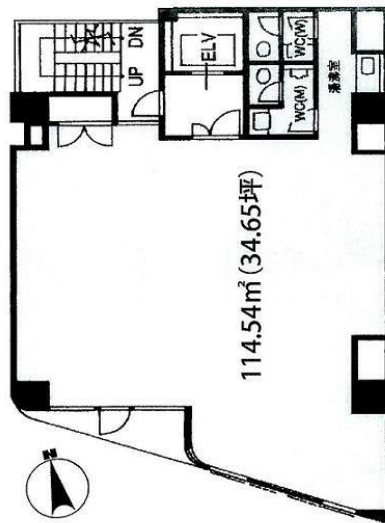

小川ビル 2階34.65坪

東京都千代田区内神田1-2-2

物件MAP

賃貸条件	
月額賃料	398,475円 (税別)
坪数	34.65坪
坪単価	11,500円 (税別)
共益費	121,275円
礼金	無し
敷金 (保証金)	10ヶ月
階数	2階
入居可能日	2024年6月

ビル情報	
所在地	東京都千代田区内神田1-2-2
最寄り駅	東京メトロ東西線 大手町駅 徒歩3分 東京メトロ千代田線 大手町駅 徒歩3分 東京メトロ半蔵門線 大手町駅 徒歩3分 東京メトロ丸ノ内線 淡路町駅 徒歩7分 東京メトロ銀座線 神田駅 徒歩8分
エリア	神田・小川町エリア
竣工	1987年4月
耐震	新耐震基準
階数	地上10階 地下1階
用途	事務所
構造	S造

設備情報	
エレベーター	1基
空調	個別空調
OAフロア	
基準階天井高	2,500mm
光ファイバー	有り
トイレ	男女別・室外
セキュリティ	有り
駐車場	無し

事務所移転の簡単検索サイト

Quick Service

クイックサービス

小川ビル 2階34.65坪 東京都千代田区内神田1-2-2

神田・小川町エリア (ビルID: 0016609) の賃貸オフィス

貸事務所・レンタルオフィス・オフィス移転ならQuickService