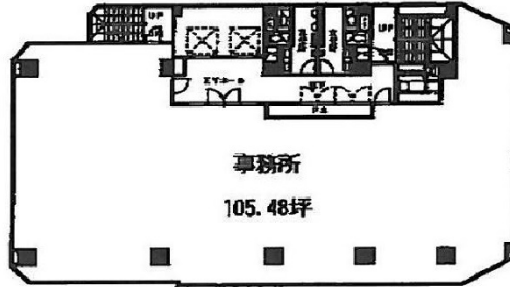

羽衣ビル 5階122.29坪

東京都千代田区内神田1-2-10

物件MAP

賃貸条件	
月額賃料	相談
坪数	122.29坪
坪単価	相談
共益費	賃料に含む
礼金	無し
敷金（保証金）	12ヶ月
階数	5階
入居可能日	即日

ビル情報	
所在地	東京都千代田区内神田1-2-10
最寄り駅	東京メトロ東西線 大手町駅 徒歩5分 東京メトロ銀座線 神田駅 徒歩8分 都営新宿線 小川町駅 徒歩7分 東京メトロ丸ノ内線 淡路町駅 徒歩9分
エリア	神田・小川町エリア
竣工	2009年6月
耐震	新耐震基準
階数	地上10階 地下1階
用途	事務所
構造	S造

設備情報	
エレベーター	2基
空調	個別空調
OAフロア	OAフロア
基準階天井高	2,700mm
光ファイバー	有り
トイレ	男女別・室外
セキュリティ	有り
駐車場	有り