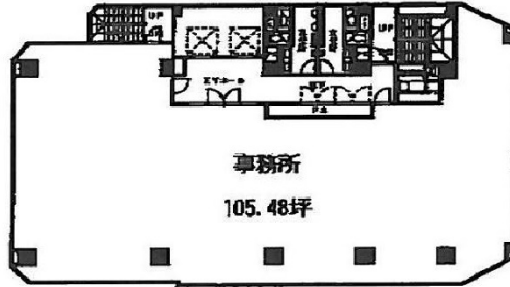

羽衣ビル 5階122.29坪

東京都千代田区内神田1-2-10

物件MAP

賃貸条件	
月額賃料	相談
坪数	122.29坪
坪単価	相談
共益費	賃料に含む
礼金	無し
敷金（保証金）	12ヶ月
階数	5階
入居可能日	即日

ビル情報	
所在地	東京都千代田区内神田1-2-10
最寄り駅	東京メトロ東西線 大手町駅 徒歩5分 東京メトロ銀座線 神田駅 徒歩8分 都営新宿線 小川町駅 徒歩7分 東京メトロ丸ノ内線 淡路町駅 徒歩9分
エリア	神田・小川町エリア
竣工	2009年6月
耐震	新耐震基準
階数	地上10階 地下1階
用途	事務所
構造	S造

設備情報	
エレベーター	2基
空調	個別空調
OAフロア	OAフロア
基準階天井高	2,700mm
光ファイバー	有り
トイレ	男女別・室外
セキュリティ	有り
駐車場	有り

事務所移転の簡単検索サイト

Quick Service

クイックサービス

羽衣ビル 5階122.29坪 東京都千代田区内神田1-2-10

神田・小川町エリア（ビルID：0016602）の賃貸オフィス

貸事務所・レンタルオフィス・オフィス移転なら**QuickService**