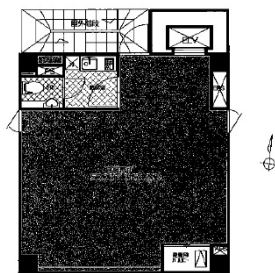

## 物件MAP

賃貸条件	
坪数	15.12坪
階数	8階
入居可能日	
ビル情報	
所在地	東京都千代田区内神田1-18-13
最寄り駅	JR山手線 神田駅 徒歩5分 都営新宿線 小川町駅 徒歩6分 東京メトロ丸ノ内線 淡路町駅 徒歩6分 JR総武本線 新日本橋駅 徒歩9分
エリア	神田・小川町エリア
竣工	2007年3月
耐震	新耐震基準
階数	地上10階
用途	事務所
構造	S造
設備情報	
エレベーター	1基
空調	個別空調
OAフロア	OAフロア
基準階天井高	2,500mm
光ファイバー	有り
トイレ	男女共用・室内
セキュリティ	有り
駐車場	無し