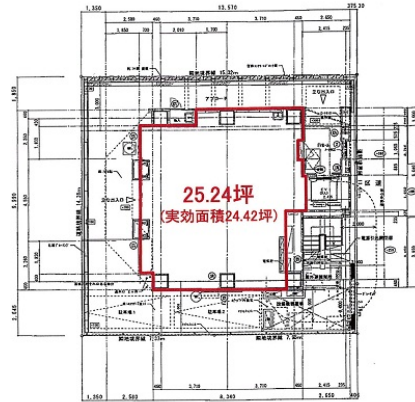

いちご大手町ノースビル 1階25.24坪

東京都千代田区内神田1-15-7

物件MAP

賃貸条件	
月額賃料	605,760円 (税別)
坪数	25.24坪
坪単価	24,000円 (税別)
共益費	賃料に含む
礼金	無し
敷金 (保証金)	6ヶ月
階数	1階 (申込有)
入居可能日	即日

ビル情報	
所在地	東京都千代田区内神田1-15-7
最寄り駅	都営新宿線 小川町駅 徒歩4分 東京メトロ丸ノ内線 淡路町駅 徒歩5分 東京メトロ銀座線 神田駅 徒歩8分 東京メトロ東西線 大手町駅 徒歩1分
エリア	神田・小川町エリア
竣工	2008年3月
耐震	新耐震基準
階数	地上12階 地下1階
用途	事務所/店舗
構造	S造

設備情報	
エレベーター	1基
空調	個別空調
OAフロア	OAフロア
基準階天井高	2,550mm
光ファイバー	有り
トイレ	男女別・室内
セキュリティ	有り
駐車場	有り