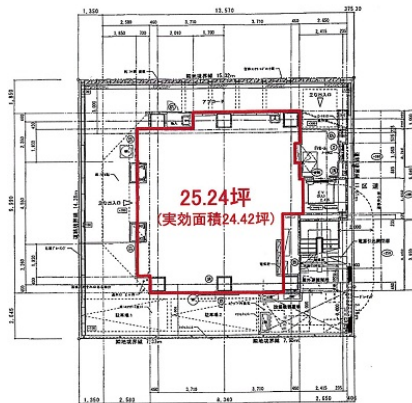

いちご大手町ノースビル 1階25.24坪

東京都千代田区内神田1-15-7

物件MAP

賃貸条件	
月額賃料	605,760円 (税別)
坪数	25.24坪
坪単価	24,000円 (税別)
共益費	賃料に含む
礼金	無し
敷金 (保証金)	6ヶ月
階数	1階 (申込有)
入居可能日	即日

ビル情報	
所在地	東京都千代田区内神田1-15-7
最寄り駅	都営新宿線 小川町駅 徒歩4分 東京メトロ丸ノ内線 淡路町駅 徒歩5分 東京メトロ銀座線 神田駅 徒歩8分 東京メトロ東西線 大手町駅 徒歩1分
エリア	神田・小川町エリア
竣工	2008年3月
耐震	新耐震基準
階数	地上12階 地下1階
用途	事務所/店舗
構造	S造

設備情報	
エレベーター	1基
空調	個別空調
OAフロア	OAフロア
基準階天井高	2,550mm
光ファイバー	有り
トイレ	男女別・室内
セキュリティ	有り
駐車場	有り

事務所移転の簡単検索サイト

いちご大手町ノースビル 1階25.24坪 東京都千代田区内神田1-15-7

神田・小川町エリア (ビルID: 0016579) の賃貸オフィス

クイックサービス

貸事務所・レンタルオフィス・オフィス移転ならQuickService