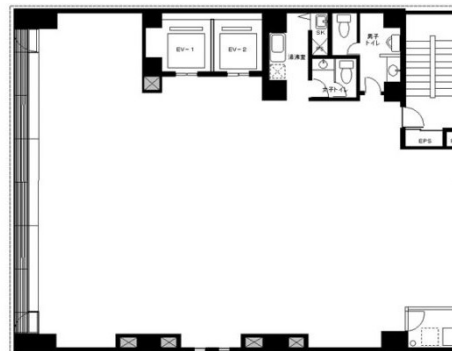

福利久ビル 5階52.5坪

東京都千代田区内神田1-14-6

物件MAP

賃貸条件	
月額賃料	相談
坪数	52.5坪
坪単価	相談
共益費	157,500円
礼金	無し
敷金（保証金）	10ヶ月
階数	5階（申込有）
入居可能日	即日
ビル情報	
所在地	東京都千代田区内神田1-14-6
最寄り駅	都営新宿線 小川町駅 徒歩4分 東京メトロ千代田線 新御茶ノ水駅 徒歩5分 東京メトロ丸ノ内線 淡路町駅 徒歩5分 JR山手線 神田駅 徒歩8分 東京メトロ銀座線 神田駅 徒歩8分
エリア	神田・小川町エリア
竣工	1985年4月
耐震	新耐震基準
階数	地上9階 地下1階
用途	事務所
構造	SRC造
設備情報	
エレベーター	2基
空調	個別空調
OAフロア	OAフロア
基準階天井高	2,500mm
光ファイバー	有り
トイレ	男女別・室外
セキュリティ	有り
駐車場	無し