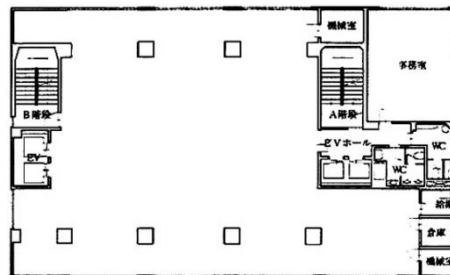

# 豊島屋ビル 4階102.04坪

東京都千代田区内神田1-13-1

## 物件MAP

賃貸条件	
月額賃料	1,530,600円 (税別)
坪数	102.04坪
坪単価	15,000円 (税別)
共益費	賃料に含む
礼金	無し
敷金 (保証金)	10ヶ月
階数	4階
入居可能日	即日

ビル情報	
所在地	東京都千代田区内神田1-13-1
最寄り駅	JR山手線 神田駅 徒歩6分 東京メトロ丸ノ内線 大手町駅 徒歩6分 都営新宿線 小川町駅 徒歩5分 東京メトロ銀座線 神田駅 徒歩8分 東京メトロ東西線 竹橋駅 徒歩7分