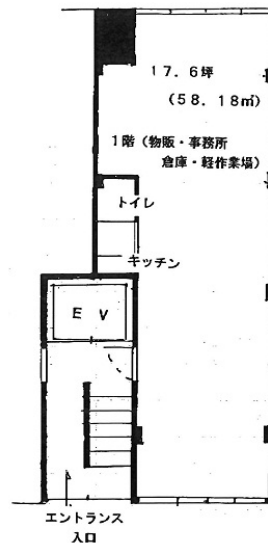

第1内神田ビル 1階17.6坪

東京都千代田区内神田1-12-13

物件MAP

賃貸条件	
月額賃料	145,000円 (税別)
坪数	17.6坪
坪単価	8,239円 (税別)
共益費	17,600円
礼金	無し
敷金 (保証金)	3ヶ月
階数	1階
入居可能日	即日

ビル情報	
所在地	東京都千代田区内神田1-12-13
最寄り駅	JR山手線 神田駅 徒歩5分 JR中央線(快速) 神田駅 徒歩5分 都営新宿線 小川町駅 徒歩7分 東京メトロ丸ノ内線 淡路町駅 徒歩7分 東京メトロ丸ノ内線 大手町駅 徒歩8分
エリア	神田・小川町エリア
竣工	1971年2月
耐震	旧耐震基準
階数	地上6階
用途	事務所
構造	SRC造

設備情報	
エレベーター	1基
空調	個別空調
OAフロア	その他
基準階天井高	
光ファイバー	有り
トイレ	男女共用・室内
セキュリティ	無し
駐車場	無し