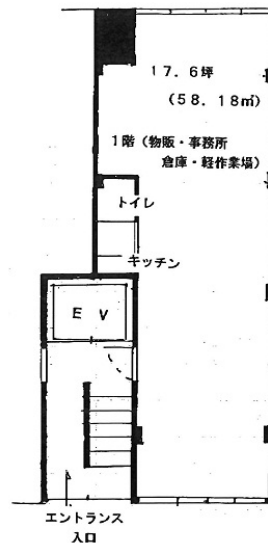

# 第1内神田ビル 1階17.6坪

東京都千代田区内神田1-12-13

## 物件MAP

賃貸条件	
月額賃料	145,000円(税別)
坪数	17.6坪
坪単価	8,239円(税別)
共益費	17,600円
礼金	無し
敷金(保証金)	3ヶ月
階数	1階
入居可能日	即日

ビル情報	
所在地	東京都千代田区内神田1-12-13
最寄り駅	JR山手線 神田駅 徒歩5分 JR中央線(快速) 神田駅 徒歩5分 都営新宿線 小川町駅 徒歩7分 東京メトロ丸ノ内線 淡路町駅 徒歩7分 東京メトロ丸ノ内線 大手町駅 徒歩8分
エリア	神田・小川町エリア
竣工	1971年2月
耐震	旧耐震基準
階数	地上6階
用途	事務所
構造	SRC造