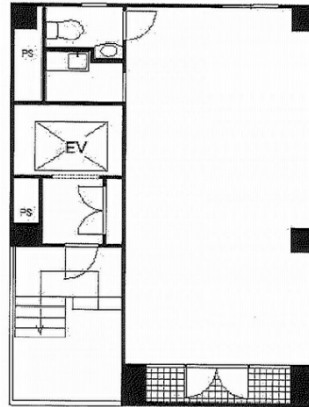

# 大丸アネックス 1階11坪

東京都千代田区内神田1-11-6

物件MAP

賃貸条件	
月額賃料	165,000円 (税別)
坪数	11坪
坪単価	15,000円 (税別)
共益費	賃料に含む
礼金	無し
敷金 (保証金)	8ヶ月
階数	1階
入居可能日	即日

ビル情報	
所在地	東京都千代田区内神田1-11-6
最寄り駅	東京メトロ千代田線 大手町駅 徒歩5分 都営新宿線 小川町駅 徒歩5分 東京メトロ丸ノ内線 淡路町駅 徒歩5分 JR山手線 神田駅 徒歩6分
エリア	神田・小川町エリア
竣工	2005年9月
耐震	新耐震基準
階数	地上6階
用途	事務所
構造	S造

設備情報	
エレベーター	1基
空調	個別空調
OAフロア	OAフロア
基準階天井高	
光ファイバー	有り
トイレ	男女共用・室内
セキュリティ	有り
駐車場	無し

事務所移転の簡単検索サイト

大丸アネックス 1階11坪 東京都千代田区内神田1-11-6

神田・小川町エリア (ビルID: 0016558) の賃貸オフィス

クイックサービス

貸事務所・レンタルオフィス・オフィス移転ならQuickService