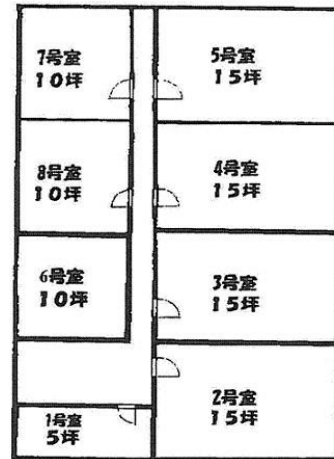

# コハラビル本館 6階10坪

東京都千代田区内神田1-11-10

## 物件MAP

賃貸条件	
月額賃料	110,000円 (税別)
坪数	10坪
坪単価	11,000円 (税別)
共益費	賃料に含む
礼金	無し
敷金 (保証金)	5ヶ月
階数	6階 (601)
入居可能日	即日

ビル情報	
所在地	東京都千代田区内神田1-11-10
最寄り駅	JR山手線 神田駅 徒歩6分 JR京浜東北線 神田駅 徒歩6分 JR中央線(快速) 神田駅 徒歩6分 東京メトロ銀座線 神田駅 徒歩6分
エリア	神田・小川町エリア
竣工	1958年12月
耐震	旧耐震基準
階数	地上6階
用途	事務所
構造	RC造

設備情報	
エレベーター	1基
空調	セントラル空調
OAフロア	タイルカーペット
基準階天井高	
光ファイバー	有り
トイレ	男女別・室外
セキュリティ	無し
駐車場	有り

事務所移転の簡単検索サイト

**Quick Service**

クイックサービス

コハラビル本館 6階10坪 東京都千代田区内神田1-11-10

神田・小川町エリア (ビルID: 0016553) の賃貸オフィス

貸事務所・レンタルオフィス・オフィス移転なら**QuickService**