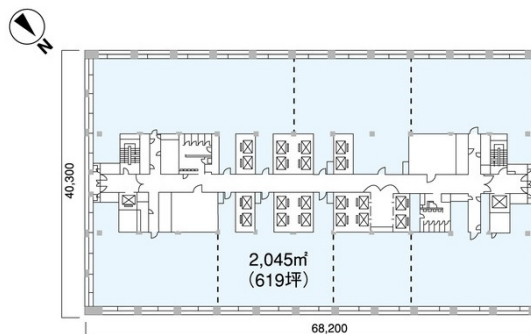

## 物件MAP

賃貸条件	
月額賃料	相談
坪数	59.65坪
坪単価	相談
共益費	相談
礼金	無し
敷金（保証金）	相談
階数	3階（先行有）
入居可能日	2024年11月

ビル情報	
所在地	東京都千代田区内幸町2-2-3
最寄り駅	都営三田線 内幸町駅 徒歩2分 東京メトロ銀座線 虎ノ門駅 徒歩6分 東京メトロ千代田線 霞ヶ関駅 徒歩7分 東京メトロ銀座線 新橋駅 徒歩8分
エリア	丸の内・大手町・有楽町・霞ヶ関エリア
竣工	1981年10月
耐震	新耐震基準
階数	地上31階 地下5階
用途	事務所
構造	S造、一部SRC造

設備情報	
エレベーター	24 基
空調	セントラル空調
OAフロア	OAフロア
基準階天井高	2,450mm
光ファイバー	有り
トイレ	男女別・室外
セキュリティ	有り
駐車場	有り