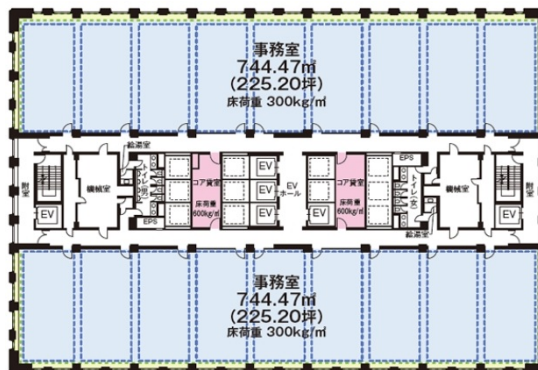

富国生命ビル 7階26.95坪

東京都千代田区内幸町2-2-2

物件MAP

賃貸条件	
月額賃料	相談
坪数	26.95坪
坪単価	相談
共益費	相談
礼金	無し
敷金（保証金）	相談
階数	7階（701皇居側 先行有）
入居可能日	即日

ビル情報	
所在地	東京都千代田区内幸町2-2-2
最寄り駅	都営三田線 内幸町駅 徒歩2分 東京メトロ千代田線 霞ヶ関駅 徒歩7分 東京メトロ丸ノ内線 霞ヶ関駅 徒歩7分 東京メトロ日比谷線 霞ヶ関駅 徒歩7分
エリア	丸の内・大手町・有楽町・霞ヶ関エリア
竣工	1980年2月
耐震	旧耐震基準
階数	地上29階 地下5階
用途	事務所
構造	S造