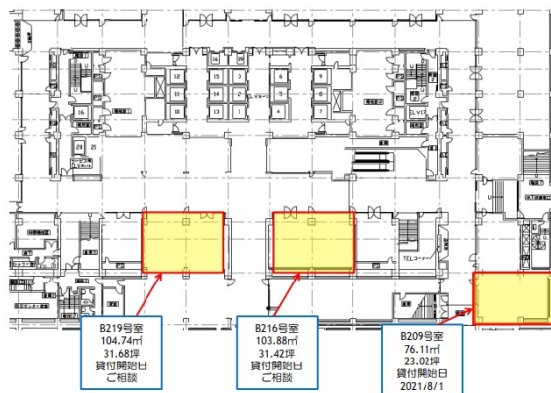

# 富国生命ビル 地下2階31.68坪

東京都千代田区内幸町2-2-2

## 物件MAP

賃貸条件	
月額賃料	相談
坪数	31.68坪
坪単価	相談
共益費	相談
礼金	無し
敷金 (保証金)	相談
階数	B2階 (B219)
入居可能日	相談

ビル情報	
所在地	東京都千代田区内幸町2-2-2
最寄り駅	都営三田線 内幸町駅 徒歩2分 東京メトロ千代田線 霞ヶ関駅 徒歩7分 東京メトロ丸ノ内線 霞ヶ関駅 徒歩7分 東京メトロ日比谷線 霞ヶ関駅 徒歩7分
エリア	丸の内・大手町・有楽町・霞ヶ関エリア
竣工	1980年2月
耐震	旧耐震基準
階数	地上29階 地下5階
用途	店舗
構造	S造