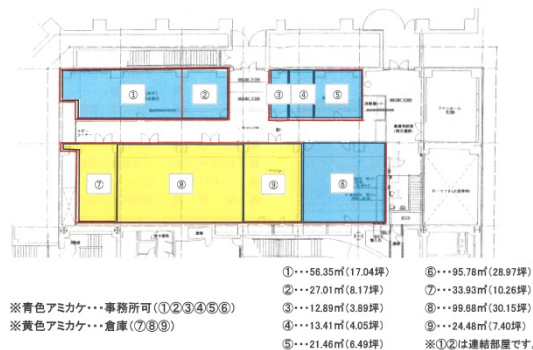

内幸町平和ビル 地下1階117.65坪

東京都千代田区内幸町1-5-2

物件MAP

賃貸条件	
月額賃料	相談
坪数	117.65坪
坪単価	相談
共益費	賃料に含む
礼金	無し
敷金(保証金)	12ヶ月
階数	B1階
入居可能日	相談

ビル情報	
所在地	東京都千代田区内幸町1-5-2
最寄り駅	都営三田線 内幸町駅 徒歩3分 JR山手線 新橋駅 徒歩5分 東京メトロ日比谷線 日比谷駅 徒歩7分
エリア	丸の内・大手町・有楽町・霞ヶ関エリア
竣工	1989年5月
耐震	新耐震基準
階数	地上20階 地下2階
用途	事務所/倉庫・工場
構造	SRC造

設備情報	
エレベーター	4基
空調	個別空調
OAフロア	OAフロア
基準階天井高	26,000mm
光ファイバー	有り
トイレ	男女別・室外
セキュリティ	有り
駐車場	有り