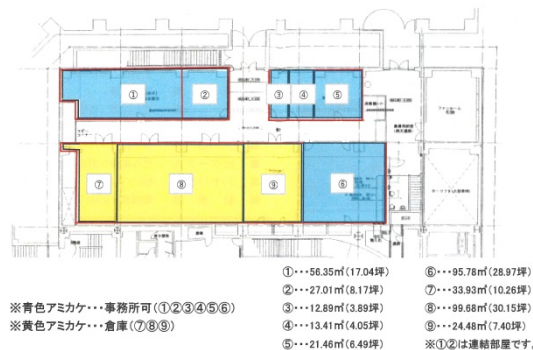

内幸町平和ビル 地下1階117.65坪

東京都千代田区内幸町1-5-2

物件MAP

賃貸条件	
月額賃料	相談
坪数	117.65坪
坪単価	相談
共益費	賃料に含む
礼金	無し
敷金(保証金)	12ヶ月
階数	B1階
入居可能日	相談

ビル情報	
所在地	東京都千代田区内幸町1-5-2
最寄り駅	都営三田線 内幸町駅 徒歩3分 JR山手線 新橋駅 徒歩5分 東京メトロ日比谷線 日比谷駅 徒歩7分
エリア	丸の内・大手町・有楽町・霞ヶ関エリア
竣工	1989年5月
耐震	新耐震基準
階数	地上20階 地下2階
用途	事務所/倉庫・工場
構造	SRC造

設備情報	
エレベーター	4基
空調	個別空調
OAフロア	OAフロア
基準階天井高	26,000mm
光ファイバー	有り
トイレ	男女別・室外
セキュリティ	有り
駐車場	有り

事務所移転の簡単検索サイト

内幸町平和ビル 地下1階117.65坪 東京都千代田区内幸町1-5-2

丸の内・大手町・有楽町・霞ヶ関エリア(ビルID:0016546)の賃貸オフィス

貸事務所・レンタルオフィス・オフィス移転ならQuickService