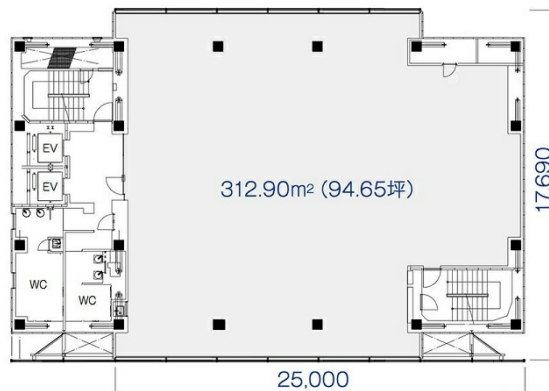

UD日比谷ビル 2階94.65坪

東京都千代田区内幸町1-1-2

物件MAP

賃貸条件	
坪数	94.65坪
階数	2階
入居可能日	
ビル情報	
所在地	東京都千代田区内幸町1-1-2
最寄り駅	東京メトロ日比谷線 日比谷駅 徒歩5分 JR山手線 新橋駅 徒歩5分 JR京浜東北線 新橋駅 徒歩5分 JR東海道本線 新橋駅 徒歩5分
エリア	丸の内・大手町・有楽町・霞ヶ関エリア
竣工	1976年4月
耐震	旧耐震基準
階数	地上10階
用途	事務所
構造	S造
設備情報	
エレベーター	2基
空調	個別空調
OAフロア	OAフロア
基準階天井高	2,550mm
光ファイバー	有り
トイレ	男女別・室外
セキュリティ	有り
駐車場	有り