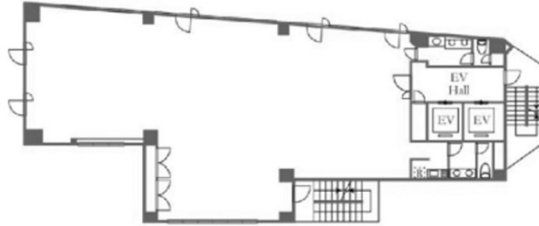

東神田ビル 5階68.95坪

東京都千代田区東神田2-6-5

物件MAP

賃貸条件	
月額賃料	1,103,200円（税別）
坪数	68.95坪
坪単価	16,000円（税別）
共益費	賃料に含む
礼金	無し
敷金（保証金）	12ヶ月
階数	5階
入居可能日	2024年8月

ビル情報	
所在地	東京都千代田区東神田2-6-5
最寄り駅	JR中央・総武線 浅草橋駅 徒歩5分 JR中央・総武線 秋葉原駅 徒歩8分 都営浅草線 東日本橋駅 徒歩9分 都営新宿線 岩本町駅 徒歩6分 JR総武本線 馬喰町駅 徒歩5分
エリア	岩本町・秋葉原エリア
竣工	1991年8月
耐震	新耐震基準
階数	地上8階
用途	事務所
構造	S造

設備情報	
エレベーター	2基
空調	個別空調
OAフロア	OAフロア
基準階天井高	2,600mm
光ファイバー	有り
トイレ	男女共用・室内
セキュリティ	有り
駐車場	有り