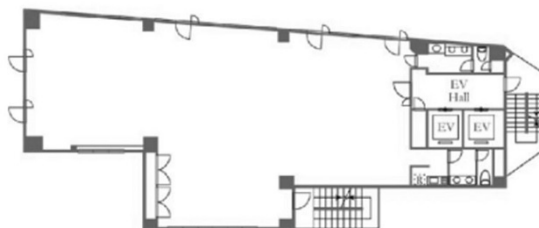

東神田ビル 5階68.95坪

東京都千代田区東神田2-6-5

物件MAP

賃貸条件	
月額賃料	1,103,200円（税別）
坪数	68.95坪
坪単価	16,000円（税別）
共益費	賃料に含む
礼金	無し
敷金（保証金）	12ヶ月
階数	5階
入居可能日	2024年8月

ビル情報	
所在地	東京都千代田区東神田2-6-5
最寄り駅	JR中央・総武線 浅草橋駅 徒歩5分 JR中央・総武線 秋葉原駅 徒歩8分 都営浅草線 東日本橋駅 徒歩9分 都営新宿線 岩本町駅 徒歩6分 JR総武本線 馬喰町駅 徒歩5分
エリア	岩本町・秋葉原エリア
竣工	1991年8月
耐震	新耐震基準
階数	地上8階
用途	事務所
構造	S造

設備情報	
エレベーター	2基
空調	個別空調
OAフロア	OAフロア
基準階天井高	2,600mm
光ファイバー	有り
トイレ	男女共用・室内
セキュリティ	有り
駐車場	有り

事務所移転の簡単検索サイト

Quick Service

クイックサービス

東神田ビル 5階68.95坪 東京都千代田区東神田2-6-5

岩本町・秋葉原エリア（ビルID：0016515）の賃貸オフィス

貸事務所・レンタルオフィス・オフィス移転ならQuickService