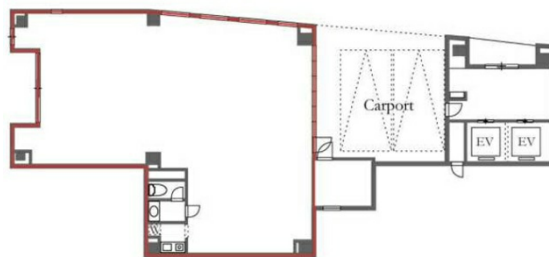

# 東神田ビル 1階43.62坪

東京都千代田区東神田2-6-5

## 物件MAP

賃貸条件	
月額賃料	785,160円（税別）
坪数	43.62坪
坪単価	18,000円（税別）
共益費	無し
礼金	無し
敷金（保証金）	12ヶ月
階数	1階
入居可能日	2024年4月

ビル情報	
所在地	東京都千代田区東神田2-6-5
最寄り駅	JR中央・総武線 浅草橋駅 徒歩5分 JR中央・総武線 秋葉原駅 徒歩8分 都営浅草線 東日本橋駅 徒歩9分 都営新宿線 岩本町駅 徒歩6分 JR総武本線 馬喰町駅 徒歩5分
エリア	岩本町・秋葉原エリア
竣工	1991年8月
耐震	新耐震基準
階数	地上8階
用途	事務所/店舗
構造	S造

設備情報	
エレベーター	2基
空調	個別空調
OAフロア	OAフロア
基準階天井高	2,600mm
光ファイバー	有り
トイレ	男女共用・室内
セキュリティ	有り
駐車場	有り