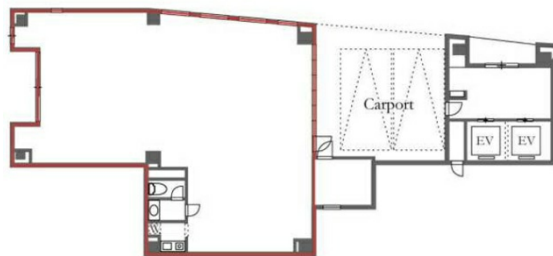

東神田ビル 1階43.62坪

東京都千代田区東神田2-6-5

物件MAP

賃貸条件	
月額賃料	785,160円（税別）
坪数	43.62坪
坪単価	18,000円（税別）
共益費	無し
礼金	無し
敷金（保証金）	12ヶ月
階数	1階
入居可能日	2024年4月

ビル情報	
所在地	東京都千代田区東神田2-6-5
最寄り駅	JR中央・総武線 浅草橋駅 徒歩5分 JR中央・総武線 秋葉原駅 徒歩8分 都営浅草線 東日本橋駅 徒歩9分 都営新宿線 岩本町駅 徒歩6分 JR総武本線 馬喰町駅 徒歩5分
エリア	岩本町・秋葉原エリア
竣工	1991年8月
耐震	新耐震基準
階数	地上8階
用途	事務所/店舗
構造	S造

設備情報	
エレベーター	2基
空調	個別空調
OAフロア	OAフロア
基準階天井高	2,600mm
光ファイバー	有り
トイレ	男女共用・室内
セキュリティ	有り
駐車場	有り

事務所移転の簡単検索サイト

Quick Service

クイックサービス

東神田ビル 1階43.62坪 東京都千代田区東神田2-6-5

岩本町・秋葉原エリア（ビルID：0016515）の賃貸オフィス

貸事務所・レンタルオフィス・オフィス移転ならQuickService