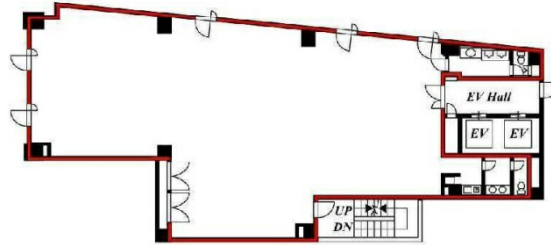

東神田ビル 4階68.81坪

東京都千代田区東神田2-6-5

物件MAP

賃貸条件	
月額賃料	相談
坪数	68.81坪
坪単価	相談
共益費	賃料に含む
礼金	無し
敷金（保証金）	12ヶ月
階数	4階
入居可能日	即日

ビル情報	
所在地	東京都千代田区東神田2-6-5
最寄り駅	JR中央・総武線 浅草橋駅 徒歩5分 JR中央・総武線 秋葉原駅 徒歩8分 都営浅草線 東日本橋駅 徒歩9分 都営新宿線 岩本町駅 徒歩6分 JR総武本線 馬喰町駅 徒歩5分
エリア	岩本町・秋葉原エリア
竣工	1991年8月
耐震	新耐震基準
階数	地上8階
用途	事務所
構造	S造

設備情報	
エレベーター	2基
空調	個別空調
OAフロア	
基準階天井高	2,600mm
光ファイバー	有り
トイレ	男女共用・室内
セキュリティ	有り
駐車場	有り