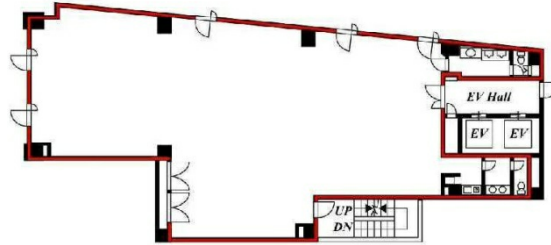

# 東神田ビル 4階68.81坪

東京都千代田区東神田2-6-5

## 物件MAP

賃貸条件	
月額賃料	1,100,960円 (税別)
坪数	68.81坪
坪単価	16,000円 (税別)
共益費	賃料に含む
礼金	無し
敷金 (保証金)	12ヶ月
階数	4階
入居可能日	2024年8月

ビル情報	
所在地	東京都千代田区東神田2-6-5
最寄り駅	JR中央・総武線 浅草橋駅 徒歩5分 JR中央・総武線 秋葉原駅 徒歩8分 都営浅草線 東日本橋駅 徒歩9分 都営新宿線 岩本町駅 徒歩6分 JR総武本線 馬喰町駅 徒歩5分
エリア	岩本町・秋葉原エリア
竣工	1991年8月
耐震	新耐震基準
階数	地上8階
用途	事務所
構造	S造

設備情報	
エレベーター	2基
空調	個別空調
OAフロア	OAフロア
基準階天井高	2,600mm
光ファイバー	有り
トイレ	男女共用・室内
セキュリティ	有り
駐車場	有り