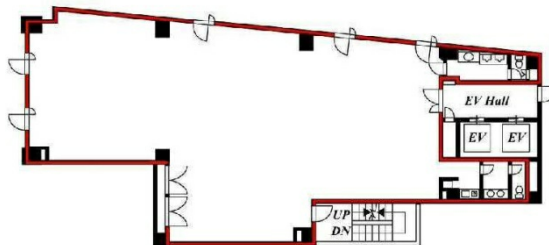

# 東神田ビル 4階68.81坪

東京都千代田区東神田2-6-5

## 物件MAP

賃貸条件	
月額賃料	1,100,960円 (税別)
坪数	68.81坪
坪単価	16,000円 (税別)
共益費	賃料に含む
礼金	無し
敷金 (保証金)	12ヶ月
階数	4階
入居可能日	2024年8月

ビル情報	
所在地	東京都千代田区東神田2-6-5
最寄り駅	JR中央・総武線 浅草橋駅 徒歩5分 JR中央・総武線 秋葉原駅 徒歩8分 都営浅草線 東日本橋駅 徒歩9分 都営新宿線 岩本町駅 徒歩6分 JR総武本線 馬喰町駅 徒歩5分
エリア	岩本町・秋葉原エリア
竣工	1991年8月
耐震	新耐震基準
階数	地上8階
用途	事務所
構造	S造

設備情報	
エレベーター	2基
空調	個別空調
OAフロア	OAフロア
基準階天井高	2,600mm
光ファイバー	有り
トイレ	男女共用・室内
セキュリティ	有り
駐車場	有り

事務所移転の簡単検索サイト **東神田ビル 4階68.81坪** 東京都千代田区東神田2-6-5

岩本町・秋葉原エリア (ビルID: 0016515) の賃貸オフィス

貸事務所・レンタルオフィス・オフィス移転なら**QuickService**