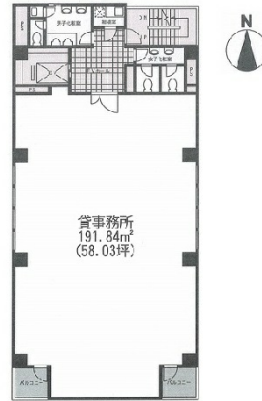

東神田INビル 5階58.03坪

東京都千代田区東神田2-10-17

物件MAP

賃貸条件	
月額賃料	638,330円 (税別)
坪数	58.03坪
坪単価	11,000円 (税別)
共益費	116,060円
礼金	無し
敷金 (保証金)	5ヶ月
階数	5階
入居可能日	即日

ビル情報	
所在地	東京都千代田区東神田2-10-17
最寄り駅	JR中央・総武線 浅草橋駅 徒歩6分 JR総武本線 馬喰町駅 徒歩6分 都営新宿線 岩本町駅 徒歩7分 東京メトロ日比谷線 秋葉原駅 徒歩8分 都営浅草線 東日本橋駅 徒歩10分
エリア	岩本町・秋葉原エリア
竣工	1986年1月
耐震	新耐震基準
階数	地上8階
用途	事務所
構造	SRC造、一部RC造

設備情報	
エレベーター	1基
空調	個別空調
OAフロア	OAフロア
基準階天井高	
光ファイバー	有り
トイレ	男女別・室外
セキュリティ	有り
駐車場	無し

事務所移転の簡単検索サイト

Quick Service

クイックサービス

東神田INビル 5階58.03坪 東京都千代田区東神田2-10-17

岩本町・秋葉原エリア (ビルID: 0016501) の賃貸オフィス

貸事務所・レンタルオフィス・オフィス移転ならQuickService