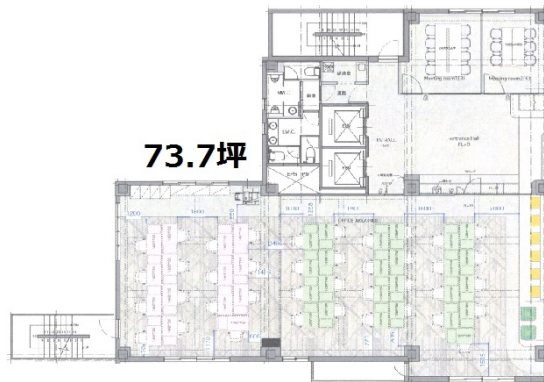

THE WAVES AKIHABARA 2階73.14坪

東京都千代田区東神田1-9-8

物件MAP

賃貸条件	
月額賃料	1,609,080円 (税別)
坪数	73.14坪
坪単価	22,000円 (税別)
共益費	賃料に含む
礼金	無し
敷金 (保証金)	8ヶ月
階数	2階
入居可能日	相談

ビル情報	
所在地	東京都千代田区東神田1-9-8
最寄り駅	JR総武本線 馬喰町駅 徒歩4分 都営新宿線 岩本町駅 徒歩6分 東京メトロ日比谷線 秋葉原駅 徒歩8分 東京メトロ日比谷線 小伝馬町駅 徒歩8分 都営浅草線 東日本橋駅 徒歩9分
エリア	岩本町・秋葉原エリア
竣工	1985年3月
耐震	新耐震基準
階数	地上9階
用途	事務所
構造	S造

設備情報	
エレベーター	2基
空調	個別空調
OAフロア	その他
基準階天井高	2,400mm
光ファイバー	有り
トイレ	男女別・室外
セキュリティ	有り
駐車場	無し