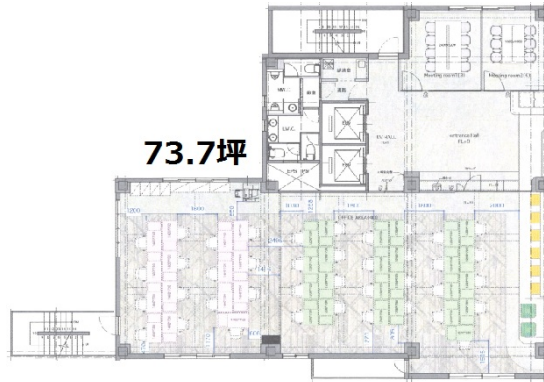

# THE WAVES AKIHABARA 2階73.14坪

東京都千代田区東神田1-9-8

物件MAP

| 賃貸条件    |                |
|---------|----------------|
| 月額賃料    | 1,609,080円（税別） |
| 坪数      | 73.14坪         |
| 坪単価     | 22,000円（税別）    |
| 共益費     | 賃料に含む          |
| 礼金      | 無し             |
| 敷金（保証金） | 8ヶ月            |
| 階数      | 2階             |
| 入居可能日   | 相談             |

| 設備情報   |         |
|--------|---------|
| エレベーター | 2基      |
| 空調     | 個別空調    |
| OAフロア  | その他     |
| 基準階天井高 | 2,400mm |
| 光ファイバー | 有り      |
| トイレ    | 男女別・室外  |
| セキュリティ | 有り      |
| 駐車場    | 無し      |