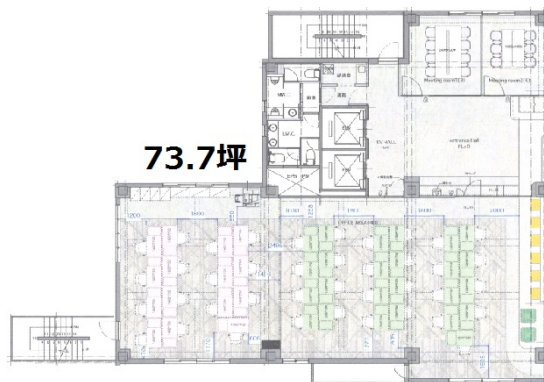

THE WAVES AKIHABARA 4階73.7坪

東京都千代田区東神田1-9-8

物件MAP

賃貸条件	
月額賃料	1,621,400円（税別）
坪数	73.7坪
坪単価	22,000円（税別）
共益費	賃料に含む
礼金	無し
敷金（保証金）	8ヶ月
階数	4階
入居可能日	2024年8月

ビル情報	
所在地	東京都千代田区東神田1-9-8
最寄り駅	JR総武本線 馬喰町駅 徒歩4分 都営新宿線 岩本町駅 徒歩6分 東京メトロ日比谷線 秋葉原駅 徒歩8分 東京メトロ日比谷線 小伝馬町駅 徒歩8分 都営浅草線 東日本橋駅 徒歩9分
エリア	岩本町・秋葉原エリア
竣工	1985年3月
耐震	新耐震基準
階数	地上9階
用途	事務所
構造	S造

設備情報	
エレベーター	2基
空調	個別空調
OAフロア	その他
基準階天井高	2,400mm
光ファイバー	有り
トイレ	男女別・室外
セキュリティ	有り
駐車場	無し