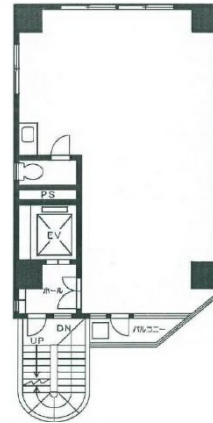

# 黒崎ビル 3階17.5坪

東京都千代田区東神田1-5-2

## 物件MAP

賃貸条件	
月額賃料	210,000円 (税別)
坪数	17.5坪
坪単価	12,000円 (税別)
共益費	賃料に含む
礼金	無し
敷金 (保証金)	4ヶ月
階数	3階
入居可能日	即日

ビル情報	
所在地	東京都千代田区東神田1-5-2
最寄り駅	JR総武本線 馬喰町駅 徒歩5分 都営新宿線 馬喰横山駅 徒歩5分 都営浅草線 東日本橋駅 徒歩6分 都営新宿線 岩本町駅 徒歩7分
エリア	岩本町・秋葉原エリア
竣工	1987年3月
耐震	新耐震基準
階数	地上9階
用途	事務所
構造	S造