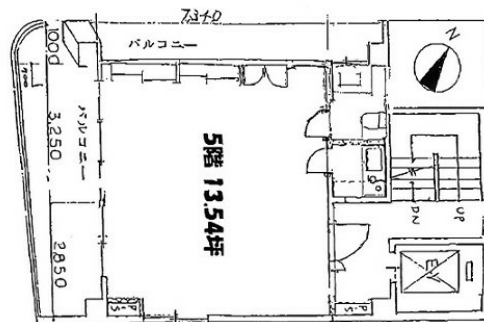

KURAUCHI BUILDING 5階13.54坪

東京都千代田区東神田1-15-2

物件MAP

賃貸条件	
月額賃料	121,860円 (税別)
坪数	13.54坪
坪単価	9,000円 (税別)
共益費	賃料に含む
礼金	無し
敷金 (保証金)	8ヶ月
階数	5階
入居可能日	即日

ビル情報	
所在地	東京都千代田区東神田1-15-2
最寄り駅	JR総武本線 馬喰町駅 徒歩1分 都営新宿線 馬喰横山駅 徒歩2分 東京メトロ日比谷線 小伝馬町駅 徒歩5分
エリア	岩本町・秋葉原エリア
竣工	1985年1月
耐震	新耐震基準
階数	地上5階 地下1階
用途	事務所
構造	RC造

設備情報	
エレベーター	1基
空調	個別空調
OAフロア	その他
基準階天井高	2,400mm
光ファイバー	有り
トイレ	男女別・室内
セキュリティ	有り
駐車場	無し