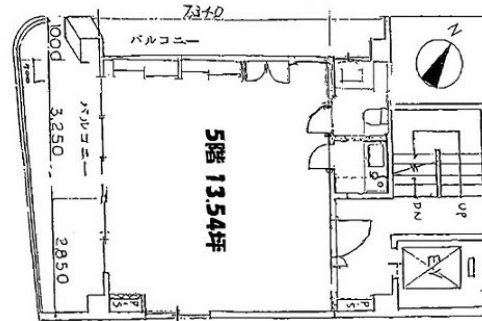

# KURAUCHI BUILDING 5階13.54坪

東京都千代田区東神田1-15-2

## 物件MAP

賃貸条件	
月額賃料	121,860円 (税別)
坪数	13.54坪
坪単価	9,000円 (税別)
共益費	賃料に含む
礼金	無し
敷金 (保証金)	8ヶ月
階数	5階
入居可能日	即日

ビル情報	
所在地	東京都千代田区東神田1-15-2
最寄り駅	JR総武本線 馬喰町駅 徒歩1分 都営新宿線 馬喰横山駅 徒歩2分 東京メトロ日比谷線 小伝馬町駅 徒歩5分
エリア	岩本町・秋葉原エリア
竣工	1985年1月
耐震	新耐震基準
階数	地上5階 地下1階
用途	事務所
構造	RC造

設備情報	
エレベーター	1基
空調	個別空調
OAフロア	その他
基準階天井高	2,400mm
光ファイバー	有り
トイレ	男女別・室内
セキュリティ	有り
駐車場	無し

事務所移転の簡単検索サイト

**KURAUCHI BUILDING 5階13.54坪** 東京都千代田区東神田1-15-2

岩本町・秋葉原エリア (ビルID: 0016480) の賃貸オフィス

クイックサービス

貸事務所・レンタルオフィス・オフィス移転ならQuickService